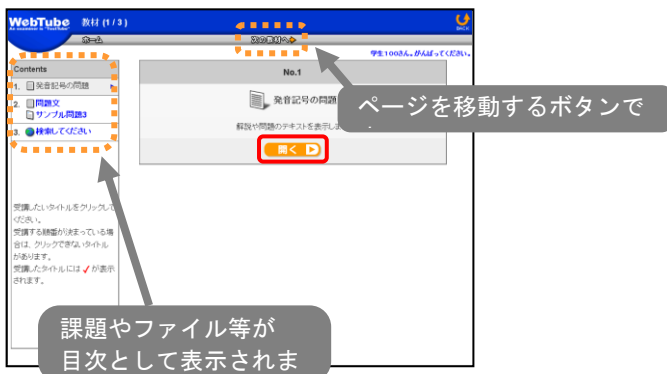

## トップページの説明

ログインすると、下図のようなトップページが表示されます。

先生からのお知らせ	先生からのお知らせが表示されます。 タイトルの左にある「+」をクリックすると、お知らせの詳細が表示されます。	
各メニュー	ホーム	トップページが表示されます。
	今までの成績	今まで受講した課題・教材の成績を見ることができます。
	掲示板	先生が作成したテーマごとの掲示板へ書き込むことができます。
	問合せ	先生へ問合せすることができます。
	設定	各種設定を変更することができます。
あなたに公開されている課題・教材	課題・教材を受講することができます。	
クラスへの登録受付	クラスへ登録申請することができます。 設定により、表示されない場合があります。	
終了ボタン	終了する際は、このボタンをクリックして、ログオフしてください。	
締切表示	課題・教材の提出締切日が表示されます。 設定により、表示されない場合があります。	

## 課題を受講する

- 1) トップページで  アイコンのタイトルをクリックします。
- 2) 「開始する」をクリックします。

- 3) 指示に従って解答を行ってください。解答が終わったら「次へ」をクリックします。  
「一時保存」をクリックすると、一時的に解答が保存されます。

- 4) 必ず最後に「提出する」ボタンをクリックしてください。

## 教材を受講する

- 1) トップページ  アイコンのタイトルをクリックします。
- 2) 「開始する」をクリックします。

- 3) 「開く」をクリックして、受講が開始されます。

- 4) 先生の指示に従って受講してください