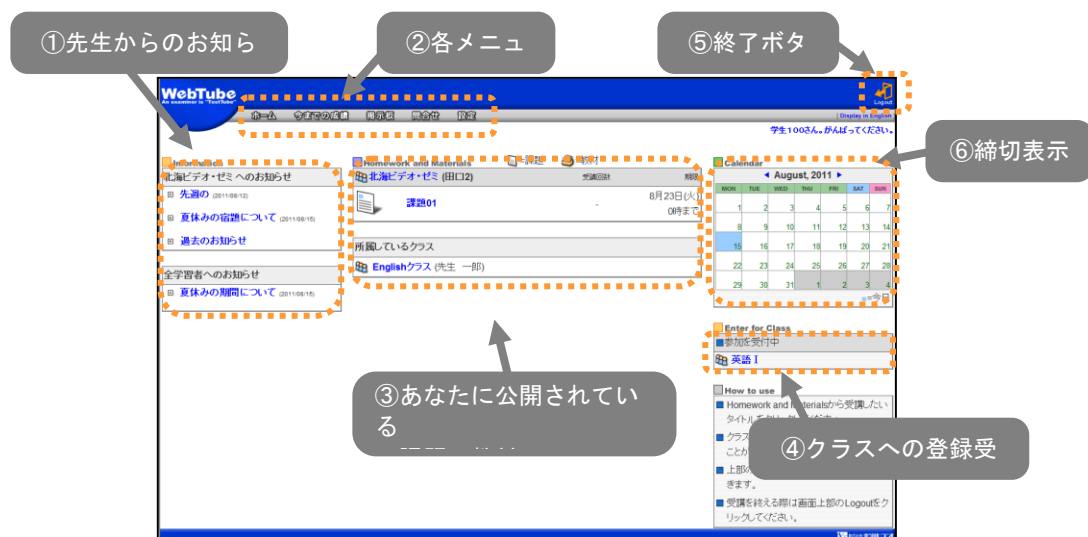

# 目次

ログインする	1
トップページの説明	2
課題を受講する	3
教材を受講する	4
今までの成績を見る	5
掲示板を使う	6
先生に問い合わせる	7
設定を変更する	7
Appendix	8

---

## ログインする

---

WebTube を使うためにはログインが必要になります。

インターネットブラウザで WebTube にアクセスしてログイン作業を行います。

## トップページの説明

ログインすると、下図のようなトップページが表示されます。

先生からのお知らせ	先生からのお知らせが表示されます。 タイトルの左にある「+」をクリックすると、お知らせの詳細が表示されます。	
各メニュー	ホーム	トップページが表示されます。
	今までの成績	今まで受講した課題・教材の成績を見ることができます。
	掲示板	先生が作成したテーマごとの掲示板へ書き込むことができます。
	問合せ	先生へ問合せすることができます。
	設定	各種設定を変更することができます。
あなたに公開されている課題・教材	課題・教材を受講することができます。	
クラスへの登録受付	クラスへ登録申請することができます。 設定により、表示されない場合があります。	
終了ボタン	終了する際は、このボタンをクリックして、ログオフしてください。	
締切表示	課題・教材の提出締切日が表示されます。 設定により、表示されない場合があります。	