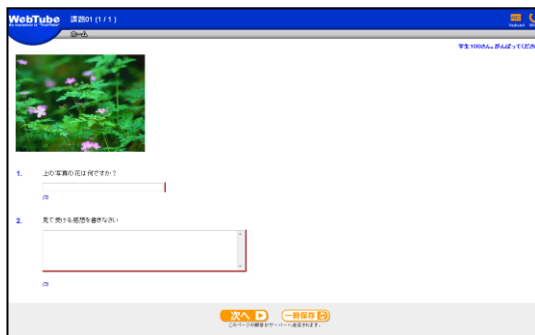

3) 指示に従って解答を行ってください。解答が終わったら「次へ」をクリックします。
  「一時保存」をクリックすると、一時的に解答が保存されます。