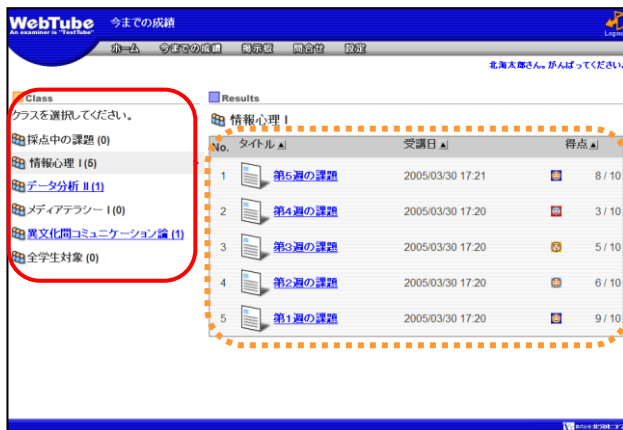

## 教材を受講する

- 1) トップページ  アイコンのタイトルをクリックします。
- 2) 「開始する」をクリックします。

- 3) 「開く」をクリックして、受講が開始されます。

- 4) 先生の指示に従って受講してください

## 今までの成績を見る

- 1) トップページメニューから「今までの成績」をクリックします。
- 2) 所属しているクラスを選択してください。  
受講した課題のタイトルや点数等が表示されます。

- 3) タイトルをクリックすると詳細を見ることができます。

---